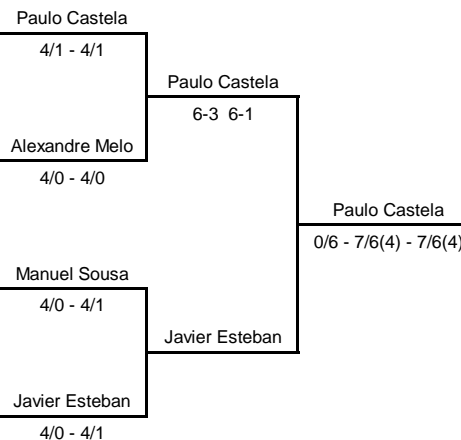

Organização **Clube de Ténis de São Miguel**
Associação **Associação Ténis Açores**
Nome da Prova **2º Torneio Sub12 e Sub16**
Data **12 a 14 de Junho 2009**
Local **Ponta Delgada**

Modalidade **Sing. Masc.**
Grupo: **Juvenil**
Escalão: **Sub12**
Pontuação **JuvC(64)**
Prova nº/Nível **20684 / C**

2ª FASE - ELIMINAÇÃO DIRECTA

Est	Lic	Clube	Class.	Nome

1	1º G1	1	76901	CTCNSA	75	Paulo Castela
5	2º G2	2	78762	CTCNSA	180	Tomas Videira
6	1º G3	3	71009	CTSM	195	Alexandre Melo
7	2º G4	4	76899	CTCNSA	301	Gonçalo Mota
8	2º G3	5	75374	CTSM	390	Manuel Sousa
10	1º G4	6	70577	CTSM	-	Rodrigo Pereira
4	2º G1	7	62325	CTSM	175	Ricardo Correia
2	1º G2	8	CS2 77875	CTSM	108	Javier Esteban

Quadro Eliminação 8

Simão Medeiros

2 FPT