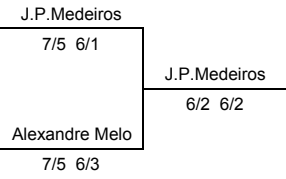

GRUPO 2				
Nº	Lic.	Clube	Clas.	Nome
2	77875	CTSM		J.Esteban
3	76261	CTSM		F.Fernandes
4	62325	CTSM		Ricardo Correia
			-	

Enc.	Dia	Hora	Jornada	Todos contra todos			Resultados
1			1ª	J.Esteban	vs		
2			1ª	F.Fernandes	vs	Ricardo Correia	<b>2/6 4/6</b>
3			2ª		vs	Ricardo Correia	
4			2ª	J.Esteban	vs	F.Fernandes	<b>6/2 6/0</b>
5			3ª	F.Fernandes	vs		
6			3ª	Ricardo Correia	vs	J.Esteban	<b>2/6 2/6</b>

Luis Carvalho

1 FPT

Organização:	<b>Clube de Ténis de S.Miguel</b>	Modalidade:	<b>Sing. Masc.</b>
Associação:	<b>Associação de Ténis dos Açores</b>	Grupo:	<b>Juvenil</b>
Nome da Prova:	<b>Campeonato S. Miguel Sub 12 e Sub 16</b>	Escalão:	<b>Sub12</b>
Data:	<b>6 a 8 Fevereiro</b>	Pontuação:	<b>JuvC(64)</b>
Local:	<b>Ponta Delgada</b>	Prova nº/Nível:	<b>20672/C</b>

**2ª FASE - ELIMINAÇÃO DIRECTA**

Est	Lic	Clube	Class.	Nome
1° G1	70584	CTSM		J.P.Medeiros
2° G2	62325	CTSM		Ricardo Correia
2° G1	71009	CTSM	-	Alexandre Melo
1° G2	77875	CTSM		J.Esteban

1  
4  
5  
2

**Quadro Eliminação 4**

Luis Carvalho  
1 FPT