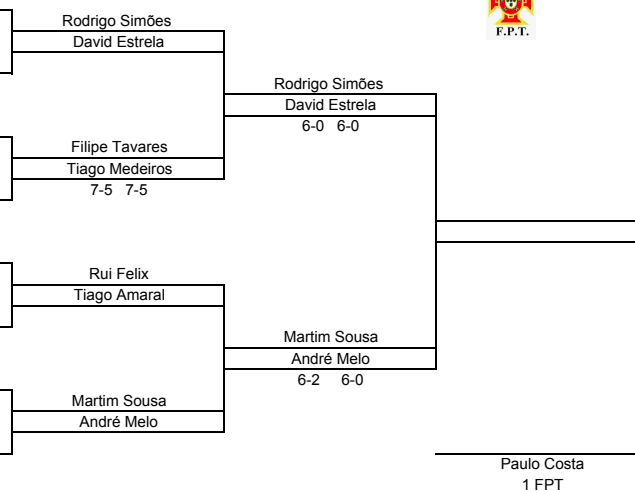

Organização: **Clube Ténis São Miguel**
Associação: **Associação Ténis Açores**
Nome da Prova: **Campeonato São Miguel Sub12-16**
Data: **16 e 17 Janeiro de 2010**
Local: **Ponta Delgada**

Modalidade:
Grupo: **Juvenil**
Escalão: **Sub16**
Pontuação: **JuvC(64)**
Prova nº/Nível: **21648/C**

Est	Lic	Clube	Class.	Nome

1
100
3
4
5
100
100
2

1	51823	CTSM	94	Rodrigo Simões
	51833	CTSM	217	David Estrela
2	-	-	-	Bye
	-	-	-	Bye
3	43710	CTSM	-	Filipe Tavares
	78545	CTSM	-	Tiago Medeiros
4	84483	CTSM	-	Pablo Valência
	76262	CTSM	-	Afonso Fernandes
5		CTSM	-	Rui Felix
		CTSM	-	Tiago Amaral
6	-	-	-	Bye
	-	-	-	Bye
7	-	-	-	Bye
	-	-	-	Bye
8	62101	CTSM	30	Martim Sousa
	62121	CTSM	-	André Melo

Quadro Principal 8 - PARES

	Cabeças de Série	Class.	
1	Rodrigo Simões	94	155,5
	David Estrela	217	
2	Martim Sousa	30	#VALOR!
	André Melo	-	

Lucky Losers	FC