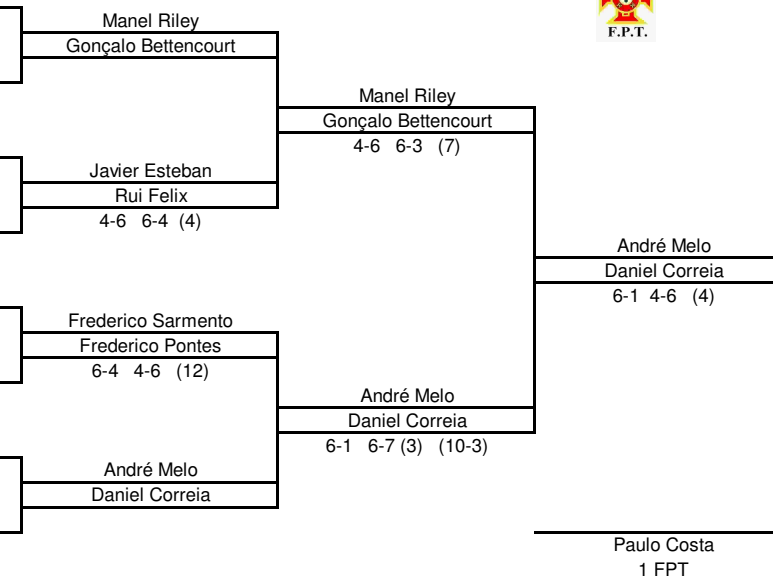

Organização **Clube Ténis São Miguel**
Associação **ATAçores**
Nome da Prova **Ponta Delgada Jovem**
Data **10 a 12 de Dezembro**
Local **Ponta Delgada**

Modalidade
Grupo: **Juvenil**
Escalão: **Sub14**
Pontuação: **JuvB(16)**
Prova nº/Nível

Est	Lic	Clube	Class.	Nome
1	43957	CTSM	9	Manel Riley
	55710	LTC	21	Gonçalo Bettencourt
2	-	-	-	Bye
	-	-	-	Bye
3	55704	LTC	71	Tiago Neves
	62385	LTC	115	Rui Lima
4	77875	CTSM	-	Javier Esteban
	76264	CTSM	65	Rui Felix
5	55744	LTC	168	José Parreira
	57645	LTSetúbal	136	Salvador Bandeira
6	55708	LTC	95	Frederico Sarmento
	62368	LTC	267	Frederico Pontes
7	-	-	-	Bye
	-	-	-	Bye
8	62121	CTSM	20	André Melo
	43590	CTSM	130	Daniel Correia

Quadro Principal 8 - PARES

	Cabeças de Série	Class.
1	Manel Riley	9
	Gonçalo Bettencourt	21
2	André Melo	20
	Daniel Correia	130

Lucky Losers	FC