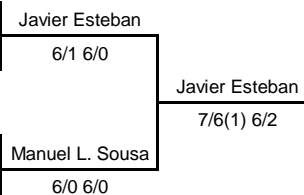

Organização **Clube Ténis São Miguel**  
 Associação **Associação de Ténis dos Açores**  
 Nome da Prova **1º Torneio Sub12 e Sub16**  
 Data **21 a 23 Janeiro 2011**  
 Local **Ponta Delgada**

Modalidade **Sing. Masc.**  
 Grupo: **Juvenil**  
 Escalão: **Sub12**  
 Pontuação **JuvC(64)**  
 Prova nº/Nível **22555 / C**

## 2ª FASE - ELIMINAÇÃO DIRECTA

Est	Lic	Clube	Class.	Nome	
1	1º G1	77875	CTSM	37	Javier Esteban
5	2º G2	62323	CTSM		Tomás Sampaio
3	2º G1	75370	CTSM		Miguel Sousa
2	1º G2	75374	CTSM	48	Manuel L. Sousa