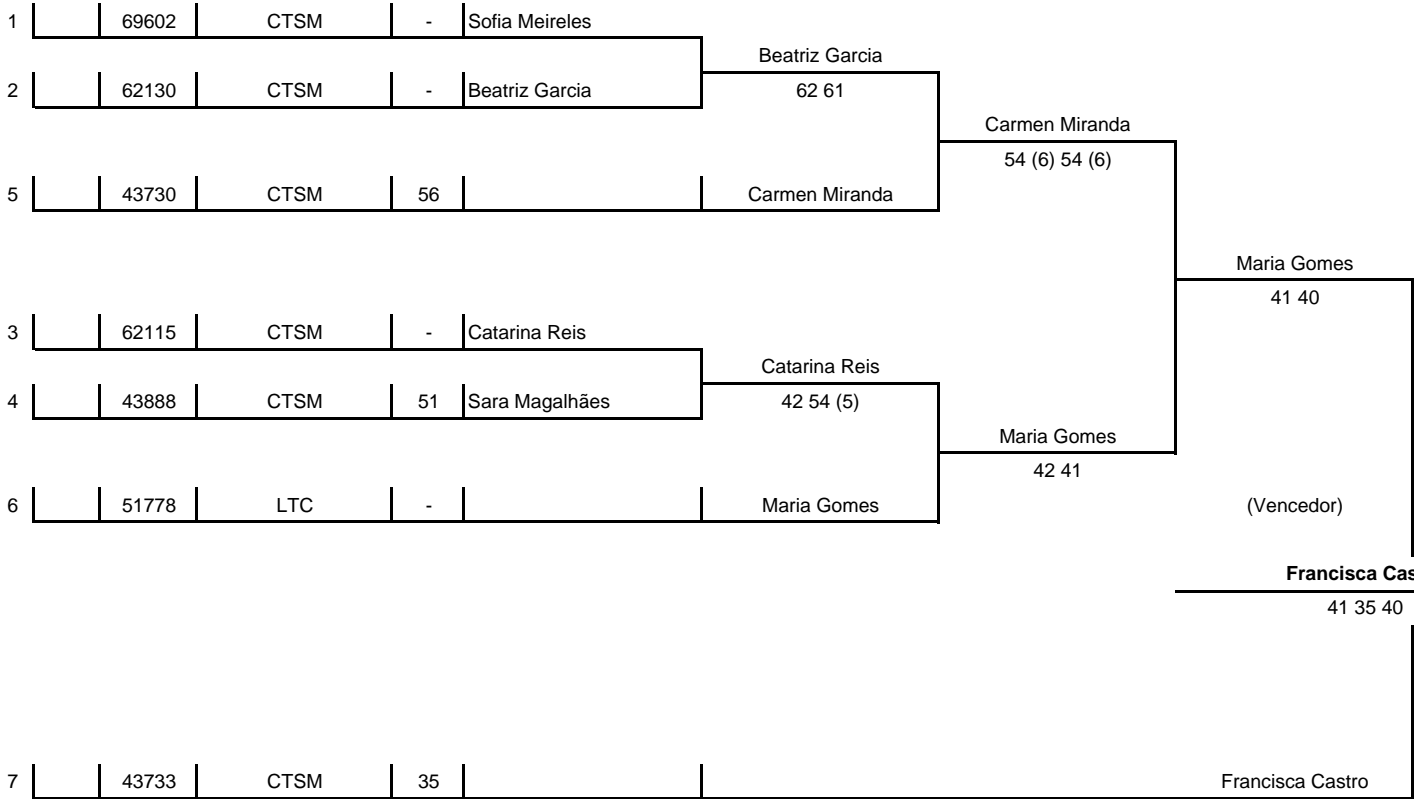

Organização: **Clube Ténis São Miguel**
 Nome da Prova: **Ponta Delgada Jovem 2006**
 Data: **7-10 Dez 2006**
 Local: **Ponta Delgada**
 Juiz Árbitro: **Rui Macedo**

Prova: **Sing. Fem.**
 Grupo: **Juvenil**
 Escalão: **Sub14**
 Estrelas: **JuvB(16)**
 Prova nº: **404 / Nível B**

Est	Lic	Clube	Rank	Nome
-----	-----	-------	------	------

Quadro B - 4

Rui Macedo
2 FPT